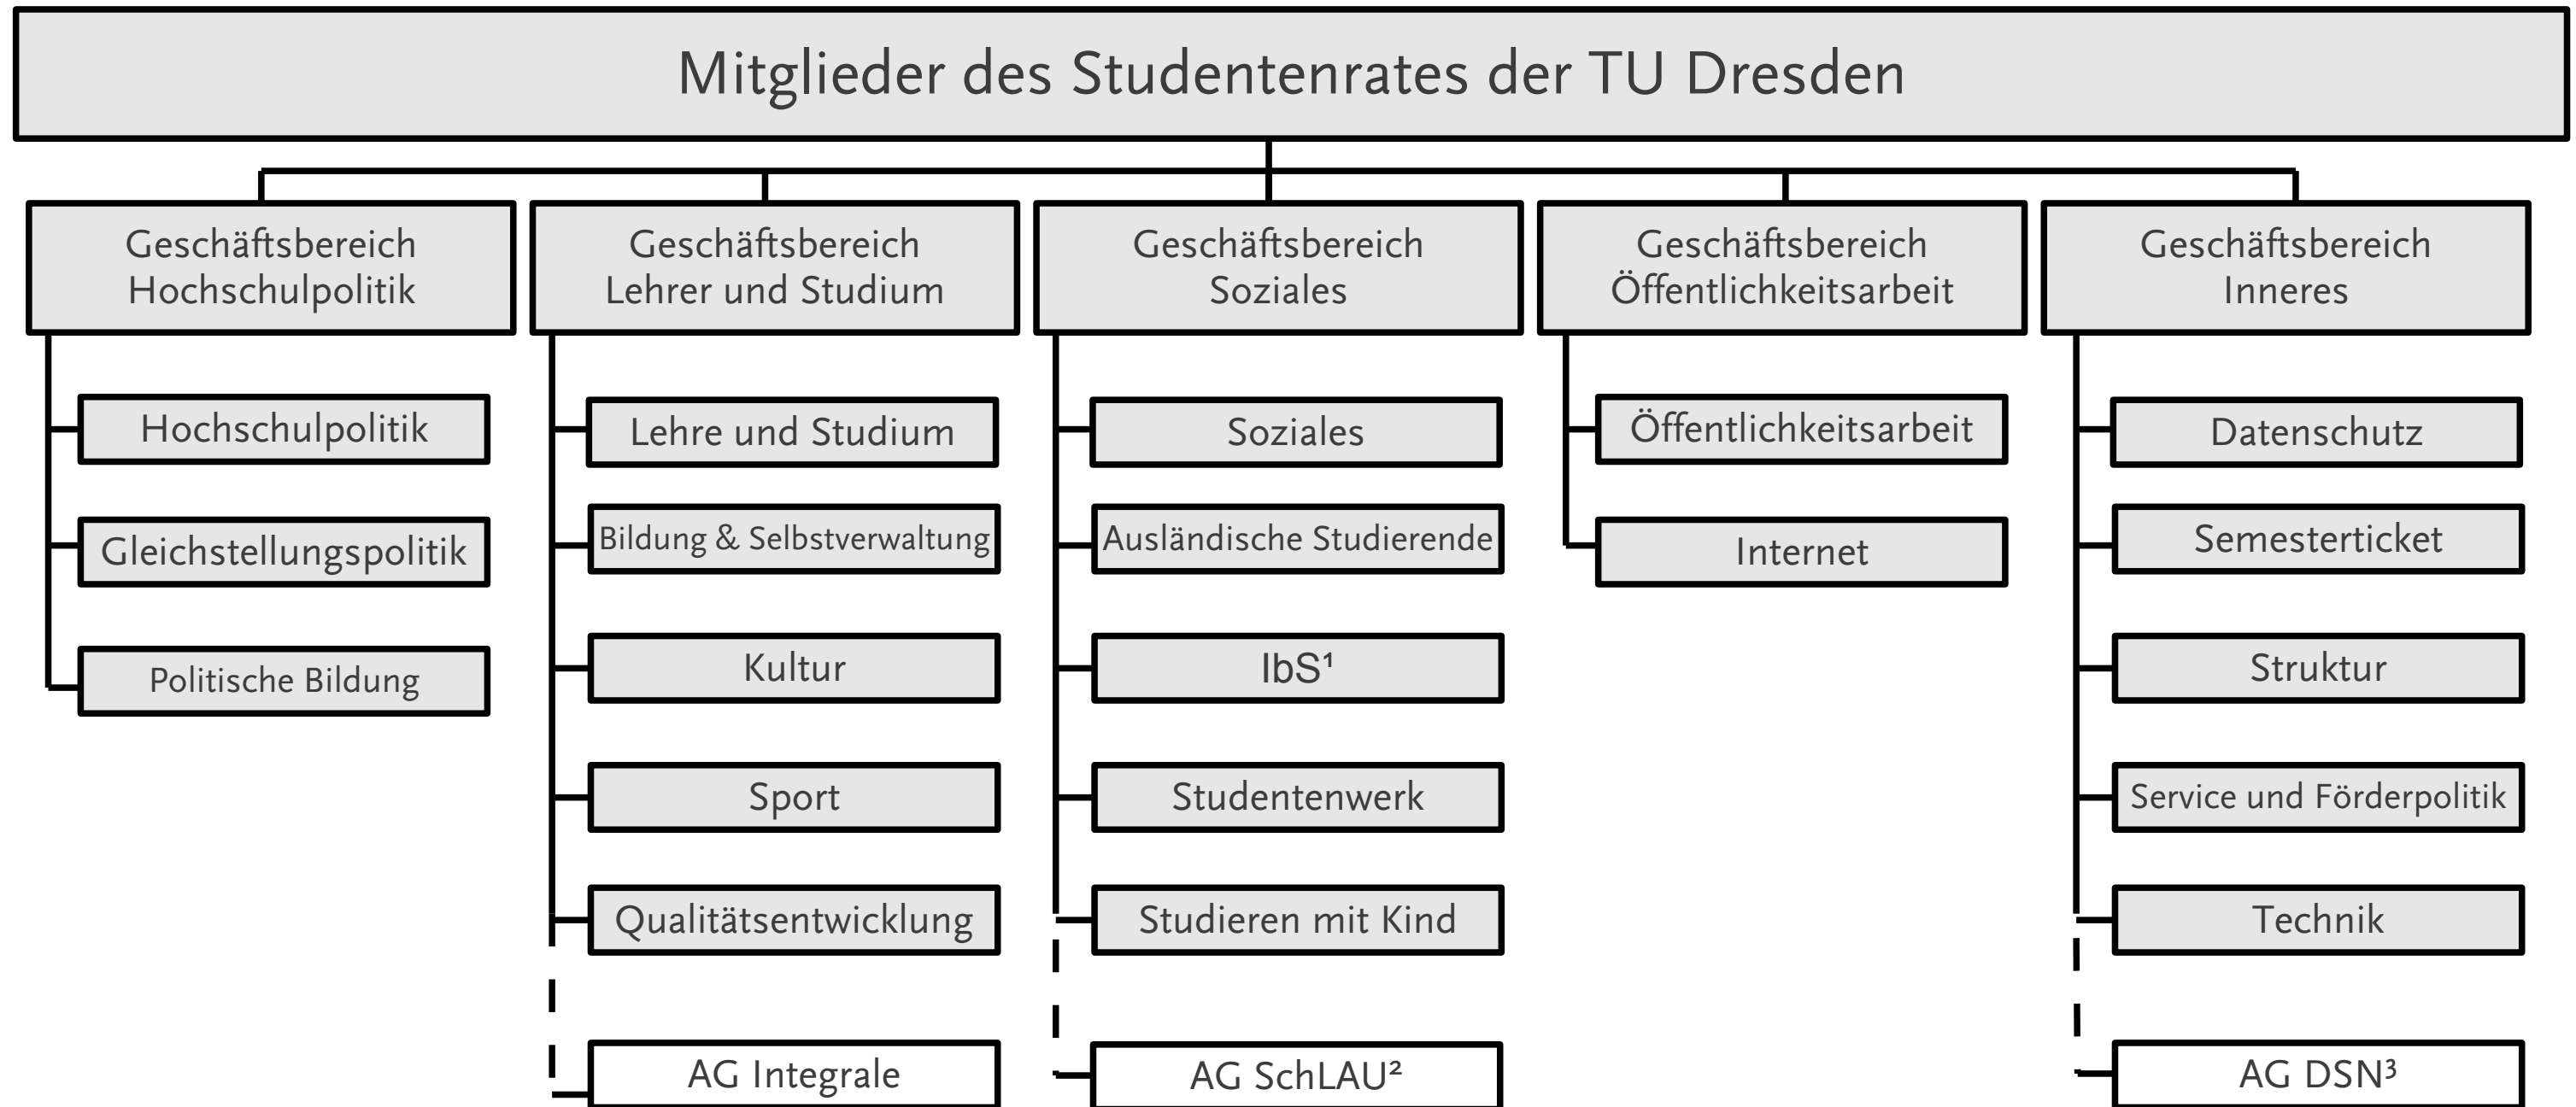

# Struktur StuRa SS 2012

<sup>1</sup> ... Integration behinderter und chronisch kranker Studierende

<sup>2</sup> ... Arbeitsgemeinschaft Schwule und Lesben an der Uni

<sup>3</sup> ... Arbeitsgemeinschaft Dresdner Studentennetz