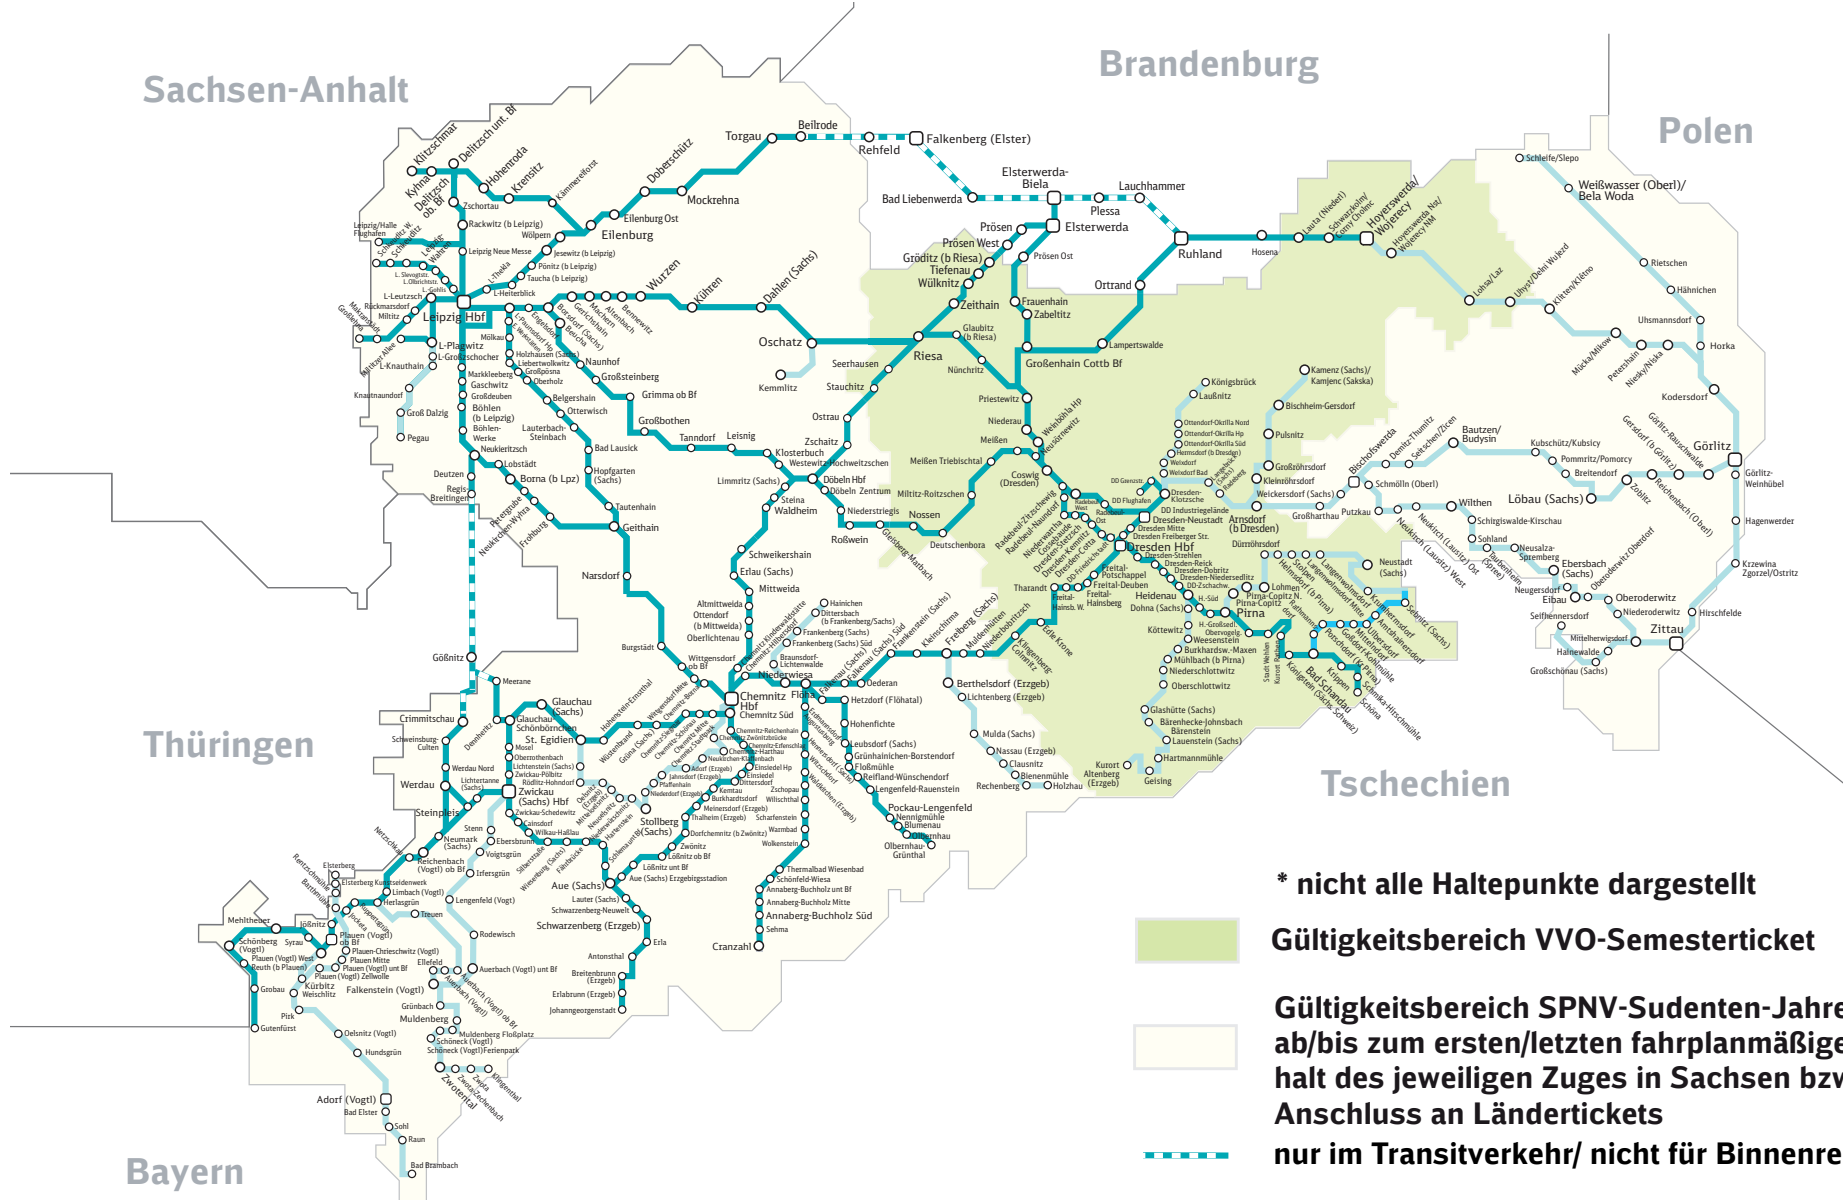

Geltungsbereich SPNV-Studenten-Jahresticket Sachsen* für den Hochschulstandort Dresden (Stand 01.08.2015)

* nicht alle Haltepunkte dargestellt

Gültigkeitsbereich VVO-Semesterticket

Gültigkeitsbereich SPNV-Studenten-Jahresticket Sachsen ab/bis zum ersten/letzten fahrplanmäßigen Verkehrshalt des jeweiligen Zuges in Sachsen bzw. im direktem Anschluss an Ländertickets

nur im Transitverkehr/ nicht für Binnenrelationen