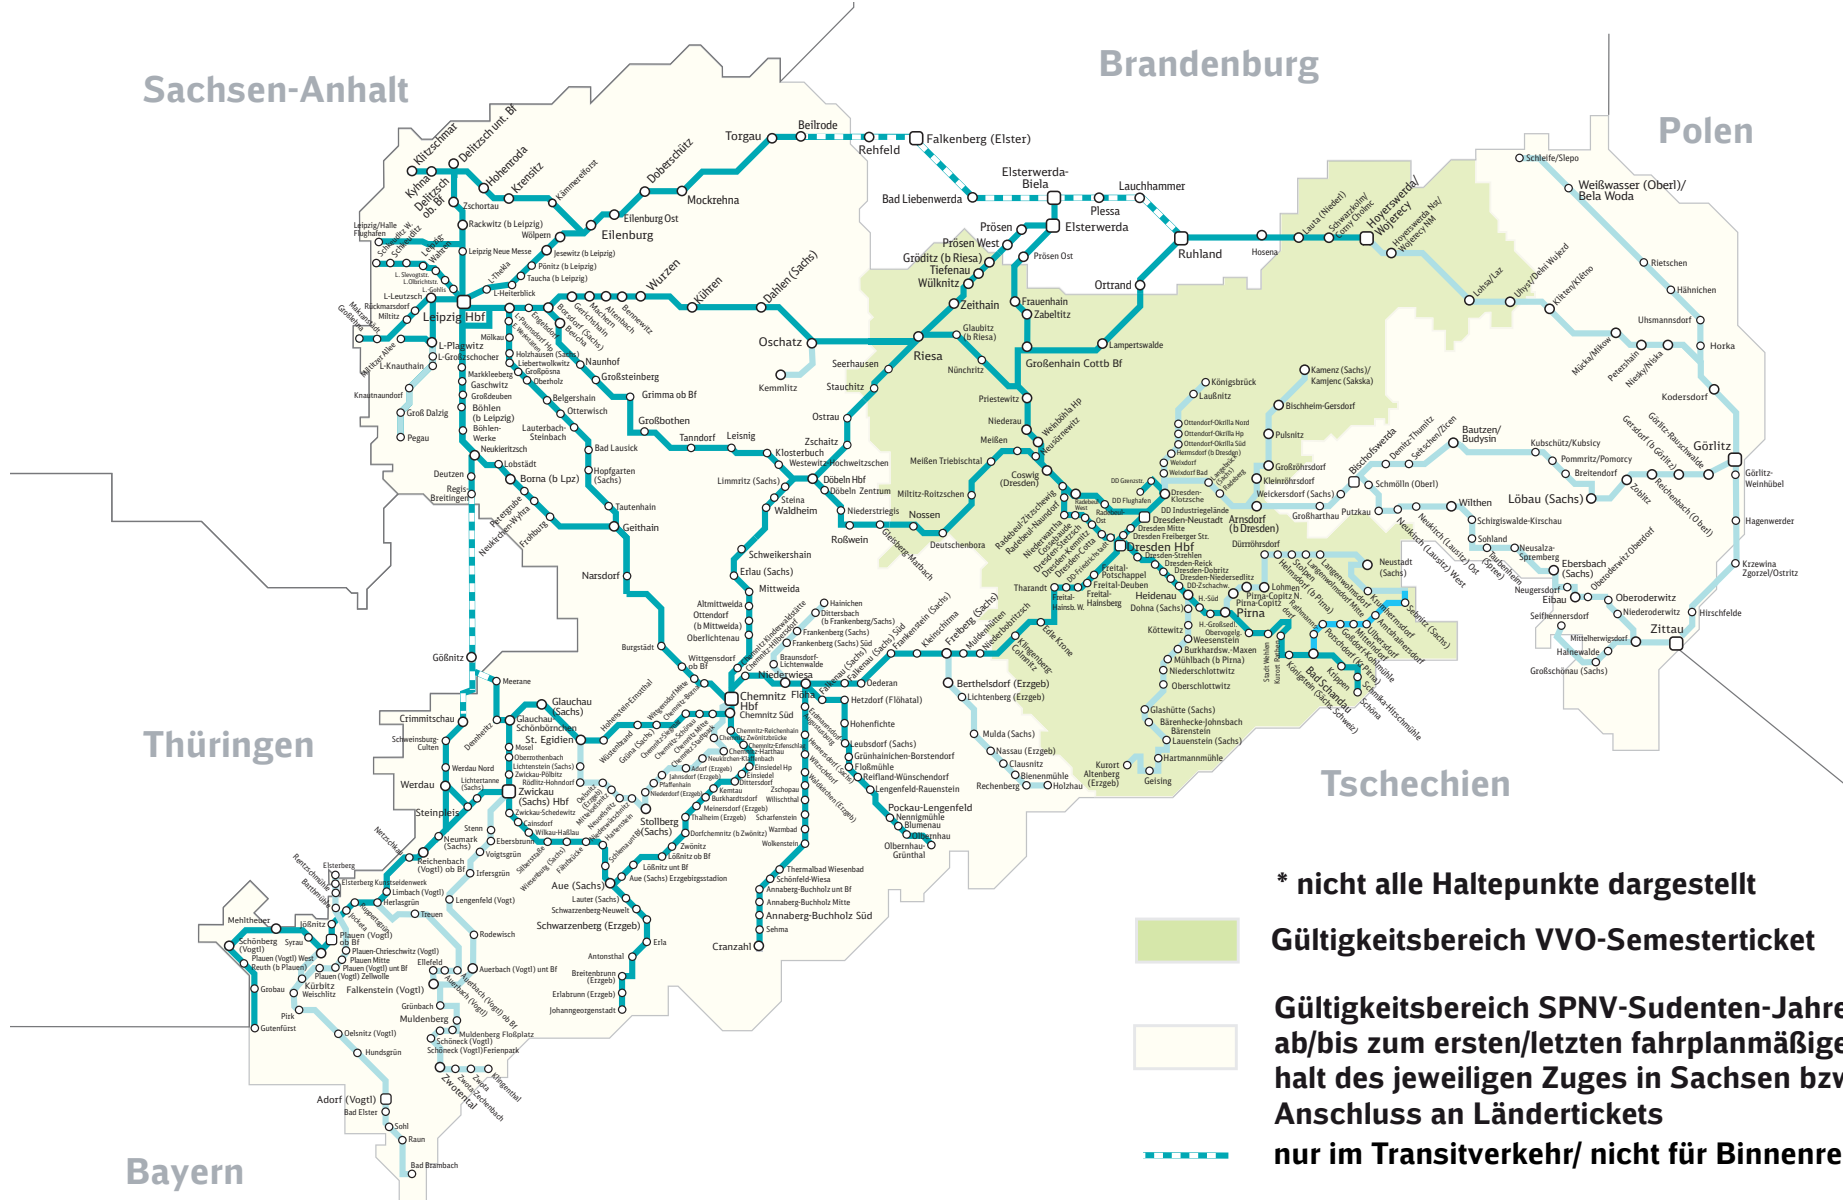

# Geltungsbereich SPNV-Studenten-Jahresticket Sachsen\* für den Hochschulstandort Dresden (Stand 01.08.2015)

\* nicht alle Haltepunkte dargestellt

Gültigkeitsbereich VVO-Semesterticket

Gültigkeitsbereich SPNV-Studenten-Jahresticket Sachsen ab/bis zum ersten/letzten fahrplanmäßigen Verkehrshalt des jeweiligen Zuges in Sachsen bzw. im direktem Anschluss an Ländertickets

nur im Transitverkehr/ nicht für Binnenrelationen