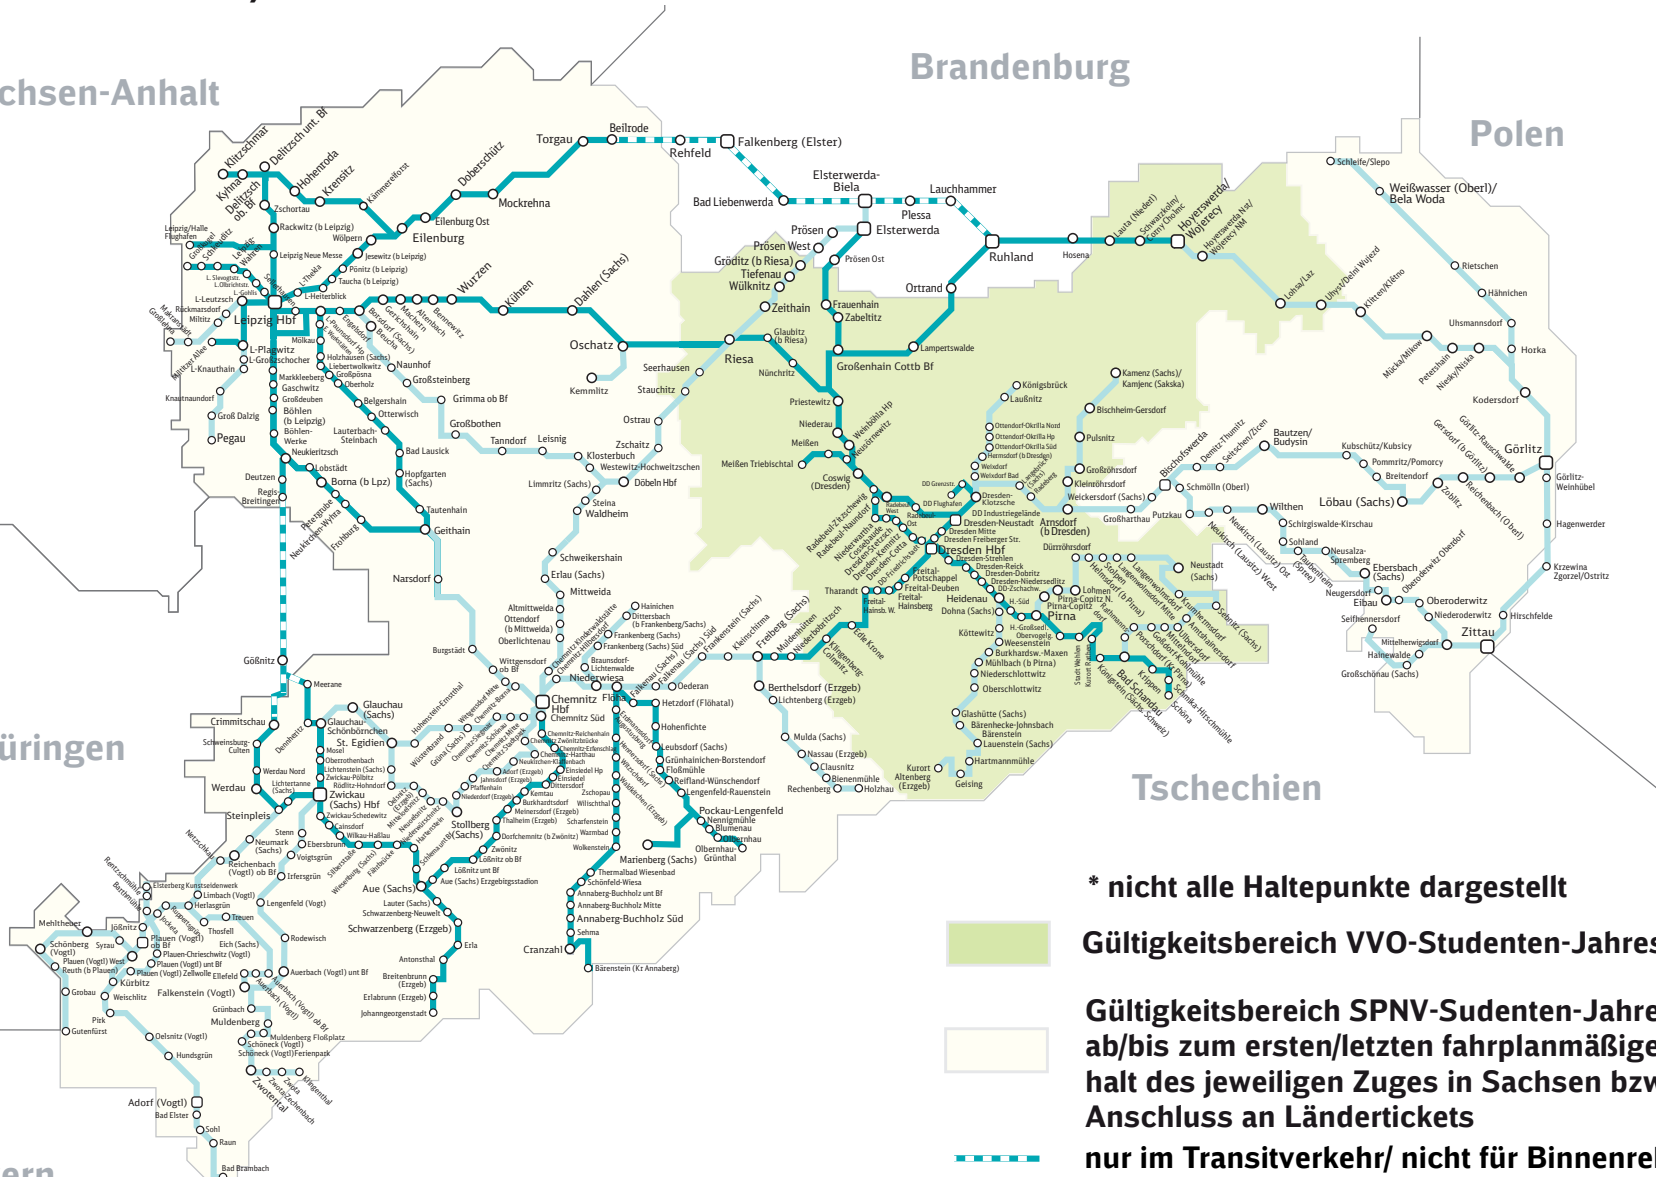

Geltungsbereich SPNV-Studenten-Jahresticket Sachsen* für den Hochschulstandort Dresden (Stand 12.06.2016)

Sachsen-Anhalt

Brandenburg

Polen

Thüringen

Tschechien

Bayern

* nicht alle Haltepunkte dargestellt

Gültigkeitsbereich VVO-Studenten-Jahresticket

Gültigkeitsbereich SPNV-Studenten-Jahresticket Sachsen
ab/bis zum ersten/letzten fahrplanmäßigen Verkehrs-
halt des jeweiligen Zuges in Sachsen bzw. im direktem
Anschluss an Ländertickets
nur im Transitverkehr/ nicht für Binnenrelationen